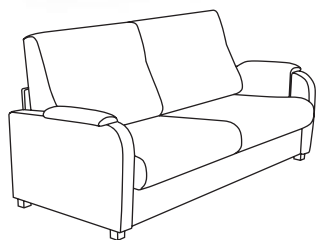

**FAGUS**<sup>®</sup>

D O R A

Rozkládací, čalouněná sedací souprava vhodná svými rozměry i do menších interiérových prostor. Možnost i rohových sestav. Kostra u křesla je tvořena bukovými lamelami a DTD, na sedácích i opěrácích jsou použity gumové a textilní popruhy, polyuretanové pěny. U pohovky je použita překližka, laťovka, MDF, DTD, SM, u sedáku dvojí odpružení v podobě vlnitých pružin a epeda, PUR. Opěrákový klín je vyroben z polyuretanové pěny a MDF. U pohovky se rozkládá každé lůžko zvlášť a je určené pro příležitostné spaní.

**D1**  
křeslo  
š 80 x h 80 x v 106 cm  
výška sedu 43 cm  
hloubka sedu 48 cm  
výška nožek 5 cm

**D2**  
dvojpohovka  
š 186 x h 87 x v 91 cm  
výška sedu 43 cm  
hloubka sedu 53 cm

**D1L/P**  
půlpohovka k rohu  
(levá/pravá)  
š ?? x h ?? x v ?? cm  
výška sedu 43 cm  
hloubka sedu 53 cm