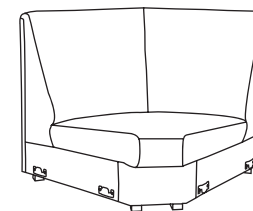

**FAGUS**<sup>®</sup>

D O R A

Rozkládací, čalouněná sedací souprava vhodná svými rozměry i do menších interiérových prostor. Možnost i rohových sestav. Kostra u křesla je tvořena bukovými lamelami a DTD, na sedácích i opěrácích jsou použity gumové a textilní popruhy, polyuretanové pěny. U pohovky je použita překližka, laťovka, MDF, DTD, SM, u sedáku dvojí odpružení v podobě vlnitých pružin a epeda, PUR. Opěrákový klín je vyroben z polyuretanové pěny a MDF. U pohovky se rozkládá každé lůžko zvlášť a je určené pro příležitostné spaní.

**D1**  
křeslo  
š 80 x h 80 x v 106 cm  
výška sedu 43 cm  
hloubka sedu 48 cm  
výška nožek 5 cm

**D2**  
dvojpohovka  
š 186 x h 87 x v 91 cm  
výška sedu 43 cm  
hloubka sedu 53 cm

**D1L/P**  
půlpohovka k rohu  
(levá/pravá)  
š ?? x h ?? x v ?? cm  
výška sedu 43 cm  
hloubka sedu 53 cm

**D2L/P**  
pohovka k rohu  
(levá/pravá)  
š ?? x h ?? x v ?? cm  
výška sedu 43 cm  
hloubka sedu 53 cm

**DR**  
roh  
š ?? x h ?? x v ?? cm  
výška sedu 43 cm

**D1**  
taburet  
v 39, průměr 36 cm

V á š p r o d e j c e