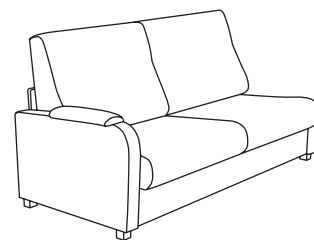

**FAGUS**<sup>®</sup>

D O R A

Rozkládací, čalouněná sedací souprava vhodná svými rozměry i do menších interiérových prostor. Možnost i rohových sestav. Kostra u křesla je tvořena bukovými lamelami a DTD, na sedácích i opěrácích jsou použity gumové a textilní popruhy, polyuretanové pěny. U pohovky je použita překližka, laťovka, MDF, DTD, SM, u sedáku dvojí odpružení v podobě vlnitých pružin a epeda, PUR. Opěrákový klín je vyroben z polyuretanové pěny a MDF. U pohovky se rozkládá každé lůžko zvlášť a je určené pro příležitostné spaní.

**D1**  
křeslo  
š 80 x h 80 x v 106 cm  
výška sedu 43 cm  
hloubka sedu 48 cm  
výška nožek 5 cm

**D2**  
dvojpohovka  
š 186 x h 87 x v 91 cm  
výška sedu 43 cm  
hloubka sedu 53 cm

**D1L/P**  
půlpohovka k rohu  
(levá/pravá)  
š ?? x h ?? x v ?? cm  
výška sedu 43 cm  
hloubka sedu 53 cm

**D2L/P**  
pohovka k rohu  
(levá/pravá)  
š ?? x h ?? x v ?? cm  
výška sedu 43 cm  
hloubka sedu 53 cm

**DR**  
roh  
š ?? x h ?? x v ?? cm  
výška sedu 43 cm

**D1**  
taburet  
v 39, průměr 36 cm

V á š p r o d e j c e